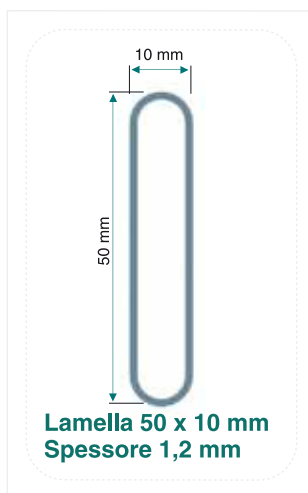

# sistema OVALINA FISSA

**OVALINA FISSA** è un sistema dotato di un disegno della lamella molto semplice, ma che dona all'infisso finito personalità ed eleganza. È un sistema il cui montaggio dell'infisso deve essere effettuato a telaio aperto.

## LISTINO 2010

Codice Articolo Art. Code	DESCRIZIONE DESCRIPTION	Codice Colore Colour Code	Colore Colour	Prezzo € unitario Unit price €	Materiale Material	Confezione Packaging
204PP		V00	Nero		PP	pezzi per busta <b>200 DX</b> <b>200 SX</b>
		V_	Colorato			pezzi per cartone <b>4000</b>
204PA		V00	Nero		PA	pezzi per busta <b>200 DX</b> <b>200 SX</b>
		V_	Colorato			pezzi per cartone <b>4000</b>