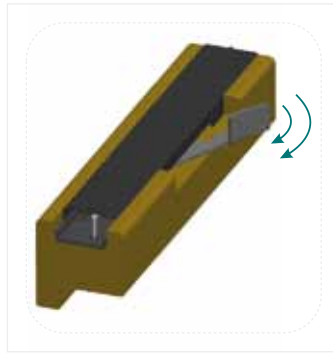

La maniglia, anch'essa in metallo, viene fornita negli stessi colori del comando. Il montaggio delle lamelle e quello complessivo dell'intera persiana è molto semplice: l'esecuzione non differisce da quella normalmente effettuata per le comuni persiane a lamelle orientabili.

The **RUSTIC WOOD Levers** shutter is designed to satisfy the most demanding requests of the people who loves wooden windows. The metal control, with 60 mm of pitch, is painted in colors brown 8017, ochre 1006 and black. The handle, also of metal, is supplied in the same colors of the control. The assembling of the slats, as well as of the whole shutter, is very easy and the assembly is not very different from the assembly normally made for the adjustable shutters.

Per le tue urgenze richiedi

SPEEDY
12-24

Servizio di consegna rapido
Informazioni presso la Tecnometalsystem

www.tecnometalsystem.it

Comando per la movimentazione di persiane orientabili

Mechanism for the movimentation of orientable shutters