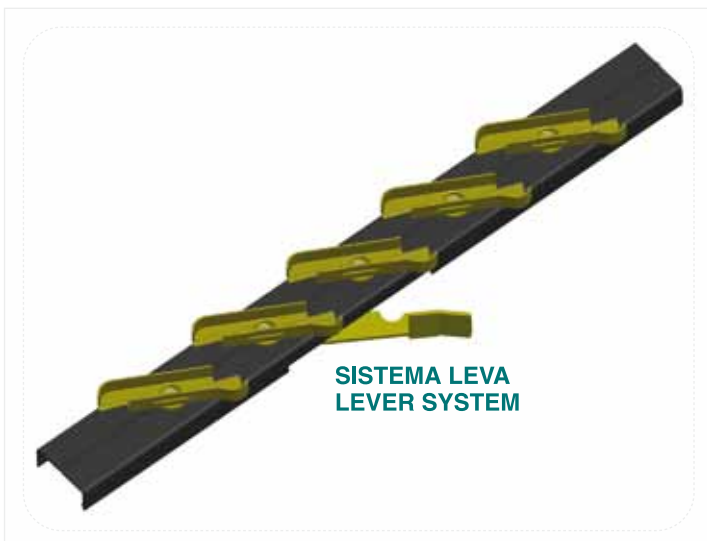

Il sistema di movimentazione ha superato la prova di resistenza al vento con la velocità di oltre 190 km/h ad infisso chiuso o con anta totalmente aperta, bloccata mediante idoneo ferma anta. Certificato: ISTITUTO GIORDANO.

The moving system has exceed the resistance proof to the wind to a speed of 190 km/h with the closed window or opened shutter, blocked through the stop shutter. Certificate: GIORDANO Institute.