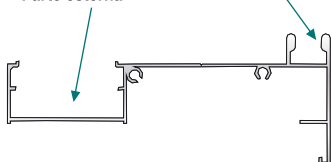

PR50

Parte esterna

Parte interna