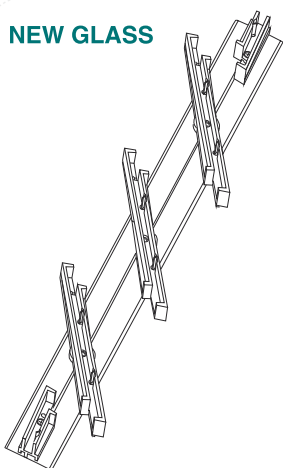

sistemi
finestra

TECNOMETALSYSTEM
TECNOLOGIE E SERVIZI PER L'EDILIZIA

SINCERT
Cert. N. IT99/0022

NEW GLASS

PR50

Parte esterna

Parte interna

Per le tue urgenze richiedi

SPEEDY
12-24

Servizio di consegna rapido
Informazioni presso la Tecnometalsystem

sistemi per finestra

sistema SIMON SPEED

BREVETTO
2004

Il sistema finestra **SIMON SPEED** è il risultato di un programma ambizioso della **TECNOMETALSYSTEM s.r.l.**, rivolto alla ricerca e alle innovazioni tecnologiche applicate ai serramenti.

Abbiamo realizzato con un profilo (Cod. Prof. PR50) una finestra alleggerita, l'imbotto a muro (telaio perimetrale della finestra) di facile assemblaggio è predisposto ad accettare nella parte esterna il meccanismo orientabile con vetri (sistema **NEW GLASS**), mentre nella parte interna del telaio vi sono i binari necessari per ricevere la zanzariera scorrevole o fissa.

Nella parte centrale dell'infisso, tra i vetri orientabili e la zanzariera, con semplici fori a passo (vedi scheda montaggio) si possono inserire barre in acciaio anti-intrusione, chiaramente l'inserimento delle barre è facoltativo.

Il risultato finale è quello di avere una finestra completa con vetri orientabili, zanzariera e barre in acciaio anti-intrusione di facile esecuzione, molto veloce nell'assemblaggio e soprattutto con costi molto contenuti.

The system window **SIMON SPEED** is the result of a **TECNOMETALSYSTEM's** ambitious program and aimed at seeking technological innovations applied to windows.