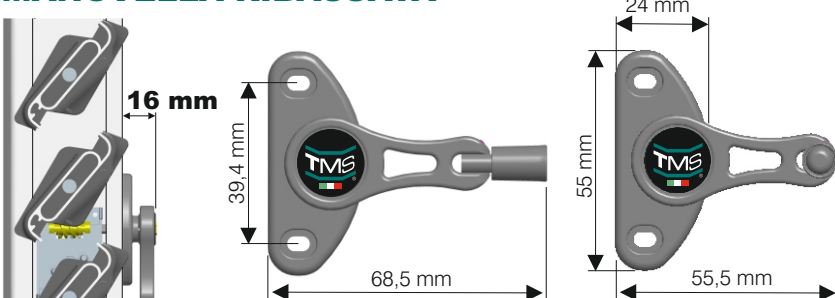

Caratteristiche Tecniche Technical characteristics

MANOVELLA KATIA

Sistema **ROTARY** con maniglia a manovella
ROTARY system version with lever

MANOVELLA KATIA MINI

Sistema **ROTARY** con maniglia a manovella
ROTARY system version with lever

MANOVELLA RIBASSATA

Sistema **ROTARY** con maniglia a manovella **RIBASSATA**
ROTARY system version with manovella **REDUCED** handles

POMO RIBASSATO

Sistema **ROTARY** con maniglia a pomo **RIBASSATO**
ROTARY system version with pomo **REDUCED** handles

POMO EUROPA

Sistema **ROTARY** con maniglia a pomo
ROTARY system version with Knob

POMO EUROPA PLUS

Sistema **ROTARY** con maniglia a pomo
ROTARY system version with Knob

Caratteristiche Tecniche Technical characteristics