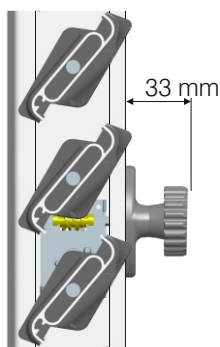

Caratteristiche Tecniche Technical characteristics

MANOVELLA KATIA

Sistema **ROTARY** con maniglia a manovella
ROTARY system version with lever

MANOVELLA KATIA MINI

Sistema **ROTARY** con maniglia a manovella
ROTARY system version with lever

MANOVELLA RIBASSATA

Sistema **ROTARY** con maniglia a manovella **RIBASSATA**
ROTARY system version with manovella **REDUCED** handles

POMO RIBASSATO

Sistema **ROTARY** con maniglia a pomo **RIBASSATO**
ROTARY system version with pomo **REDUCED** handles

POMO EUROPA

Sistema **ROTARY** con maniglia a pomo
ROTARY system version with Knob

POMO EUROPA PLUS

Sistema **ROTARY** con maniglia a pomo
ROTARY system version with Knob

Caratteristiche Tecniche Technical characteristics