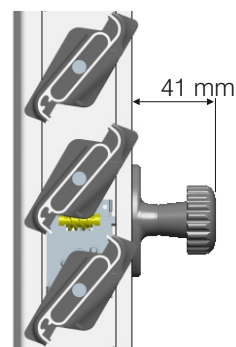

Caratteristiche Tecniche Technical characteristics

MANOVELLA KATIA

Sistema **ROTARY** con maniglia a manovella
ROTARY system version with lever

MANOVELLA KATIA MINI

Sistema **ROTARY** con maniglia a manovella
ROTARY system version with lever

MANOVELLA RIBASSATA

Sistema **ROTARY** con maniglia a manovella **RIBASSATA**
ROTARY system version with manovella **REDUCED** handles

POMO RIBASSATO

Sistema **ROTARY** con maniglia a pomo **RIBASSATO**
ROTARY system version with pomo **REDUCED** handles

POMO EUROPA

Sistema **ROTARY** con maniglia a pomo
ROTARY system version with Knob

POMO EUROPA PLUS

Sistema **ROTARY** con maniglia a pomo
ROTARY system version with Knob

Caratteristiche Tecniche Technical characteristics