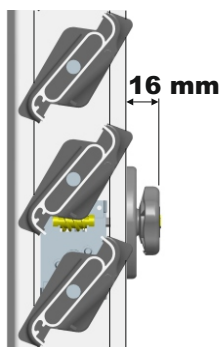

Caratteristiche Tecniche Technical characteristics

MANOVELLA KATIA

Sistema **ROTARY** con maniglia a manovella
ROTARY system version with lever

MANOVELLA KATIA MINI

Sistema **ROTARY** con maniglia a manovella
ROTARY system version with lever

MANOVELLA RIBASSATA

Sistema **ROTARY** con maniglia a manovella **RIBASSATA**
ROTARY system version with manovella **REDUCED** handles

POMO RIBASSATO

Sistema **ROTARY** con maniglia a pomo **RIBASSATO**
ROTARY system version with pomo **REDUCED** handles

POMO EUROPA

Sistema **ROTARY** con maniglia a pomo
ROTARY system version with Knob

POMO EUROPA PLUS

Sistema **ROTARY** con maniglia a pomo
ROTARY system version with Knob

Caratteristiche Tecniche Technical characteristics