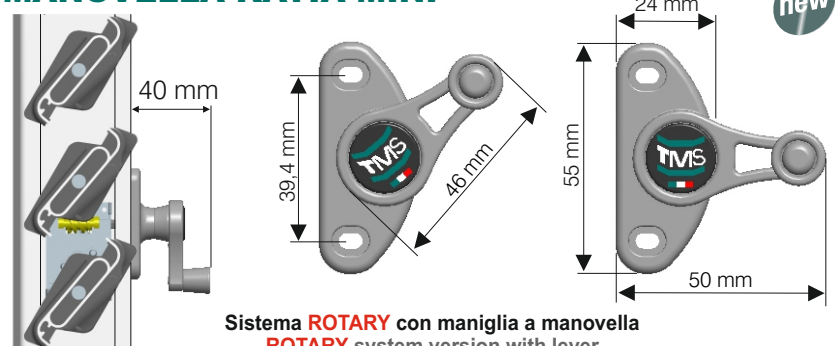

Caratteristiche Tecniche Technical characteristics

MANOVELLA KATIA

Sistema **ROTARY** con maniglia a manovella
ROTARY system version with lever

MANOVELLA KATIA MINI

Sistema **ROTARY** con maniglia a manovella
ROTARY system version with lever

MANOVELLA RIBASSATA

Sistema **ROTARY** con maniglia a manovella **RIBASSATA**
ROTARY system version with manovella **REDUCED** handles

POMO RIBASSATO

Sistema **ROTARY** con maniglia a pomo **RIBASSATO**
ROTARY system version with pomo **REDUCED** handles

POMO EUROPA

Sistema **ROTARY** con maniglia a pomo
ROTARY system version with Knob

POMO EUROPA PLUS

Sistema **ROTARY** con maniglia a pomo
ROTARY system version with Knob

Caratteristiche Tecniche Technical characteristics