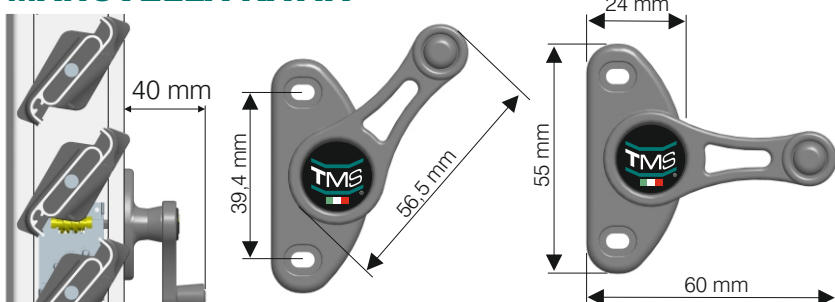

Caratteristiche Tecniche Technical characteristics

MANOVELLA KATIA

Sistema **ROTARY** con maniglia a manovella
ROTARY system version with lever

MANOVELLA KATIA MINI

Sistema **ROTARY** con maniglia a manovella
ROTARY system version with lever

MANOVELLA RIBASSATA

Sistema **ROTARY** con maniglia a manovella **RIBASSATA**
ROTARY system version with manovella **REDUCED** handles

POMO RIBASSATO

Sistema **ROTARY** con maniglia a pomo **RIBASSATO**
ROTARY system version with pomo **REDUCED** handles

POMO EUROPA

Sistema **ROTARY** con maniglia a pomo
ROTARY system version with Knob

POMO EUROPA PLUS

Sistema **ROTARY** con maniglia a pomo
ROTARY system version with Knob

Caratteristiche Tecniche Technical characteristics